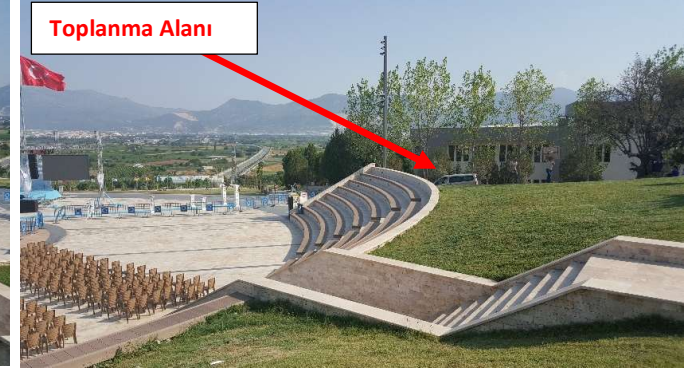

**MÜHENDİSLİK FAKÜLTESİ 2018-2019 EĞİTİM ÖĞRETİM YILI**

**MEZUNİYET TÖRENİ AKIŞI**

**27.Haziran.2019 – 19:30**

**Yer : MCBÜ Kampüs Rekreasyon Alanı**

**MEZUNİYETE KATILAN TÜM ÖĞRENCİLERİMİZ TÖREN ÖNCESİ  
REKREASYON ALANI İLE ESKİ KÜTÜPHANE BİNASI ARASINDA TOPLANACAKLARDIR.**